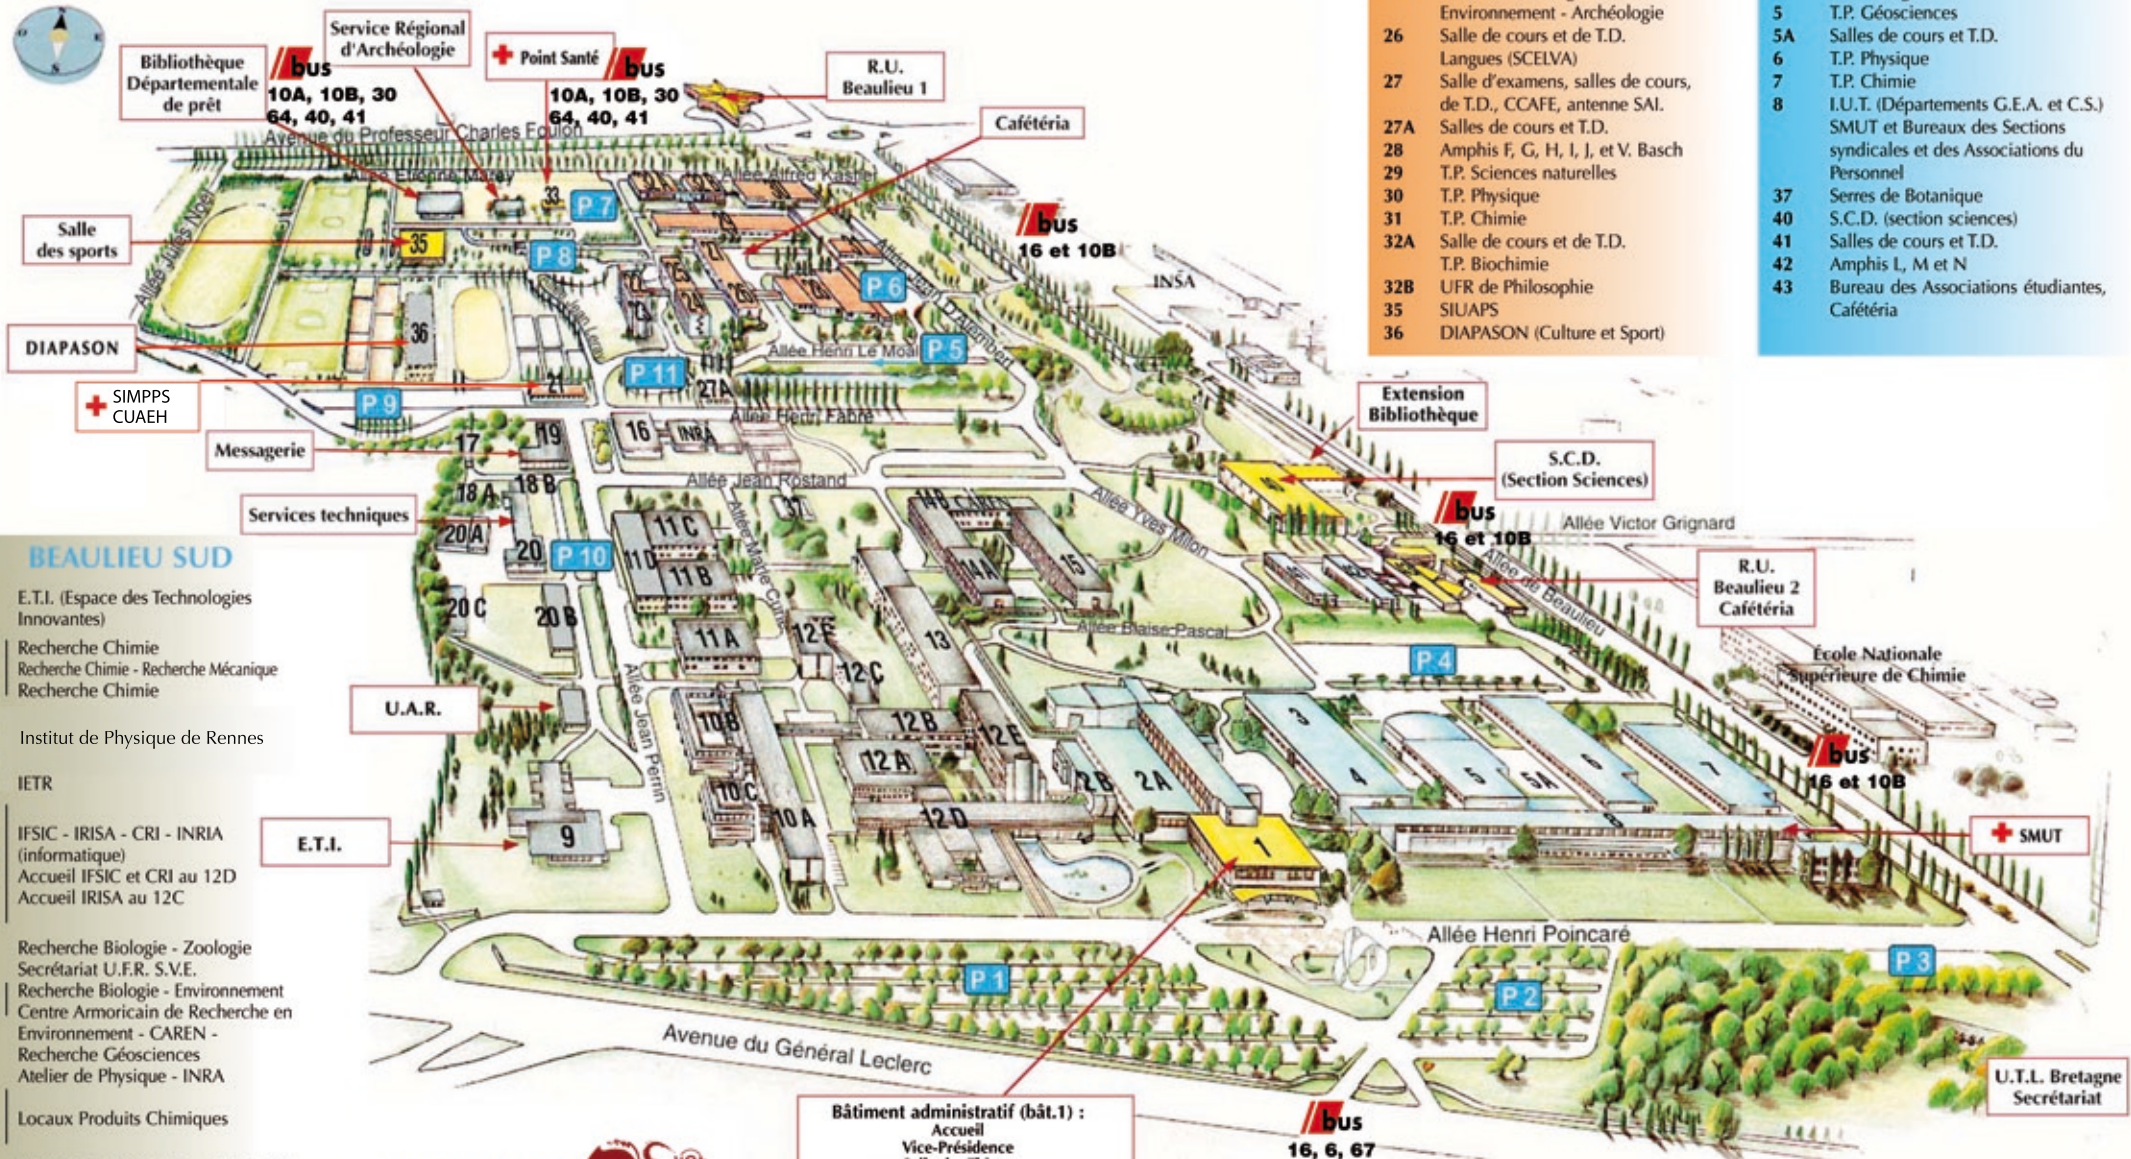

Campus Scientifique de Beaulieu

BEAULIEU NORD	
21	Médecine préventive Universitaire (SIMPPS) - CUAEH
22	Recherche Physique
22,23	Institut Mathématique de Rennes
24	Recherche Chimie
25	Recherche Biologie
26	Environnement - Archéologie
27	Salle de cours et de T.D. Langues (SCELVA)
27	Salle d'exams, salles de cours, de T.D., CCAFE, antenne SAI.
27A	Salles de cours et T.D.
28	Amphis F, G, H, I, J, et V. Basch
29	T.P. Sciences naturelles
30	T.P. Physique
31	T.P. Chimie
32A	Salle de cours et de T.D. T.P. Biochimie
32B	UFR de Philosophie
35	SIUAPS
36	DIAPASON (Culture et Sport)

BEAULIEU SUD	
1	Administration
2A	Enseignement, salles de cours et de T.D. Amphis A, B, C, D, E et L. Antoine
2B	T.P. Informatique
3	T.P. Biologie
4	T.P. Biologie
5	T.P. Géosciences
5A	Salles de cours et T.D.
6	T.P. Physique
7	T.P. Chimie
8	I.U.T. (Départements G.E.A. et C.S.) SMUT et Bureaux des Sections syndicales et des Associations du Personnel
37	Serres de Botanique
40	S.C.D. (section sciences)
41	Salles de cours et T.D.
42	Amphis L, M et N
43	Bureau des Associations étudiantes, Cafétéria

BEAULIEU SUD	
9	E.T.I. (Espace des Technologies Innovantes)
10A	Recherche Chimie
10B	Recherche Chimie - Recherche Mécanique
10C	Recherche Chimie
11A	
11B	Institut de Physique de Rennes
11C	
11D	IETR
12A	
12B	IFSIC - IRISA - CRI - INRIA (informatique)
12C	Accueil IFSIC et CRI au 12D
12D	Accueil IRISA au 12C
12E	
12F	
13	Recherche Biologie - Zoologie Secrétariat U.F.R. S.V.E.
14A	Recherche Biologie - Environnement
14B	Centre Armoricain de Recherche en Environnement - CAREN - Recherche Géosciences
15	Recherche Géosciences
16	Atelier de Physique - INRA
17	
18A	Locaux Produits Chimiques
18B	
19	Messagerie - Dépôt Colis - Magasin STI
20	
20A	
20B	Service Technique Immobilier
20C	

Bâtiment administratif (bât.1) :
 Accueil
 Vice-Présidence
 Salle des Thèses
 Service Intérieur de Beaulieu
 Service Scolarité
 Secrétariat U.F.R. S.P.M.
 Antenne Budgétaire
 Service Imprimerie
 Magasin Papier